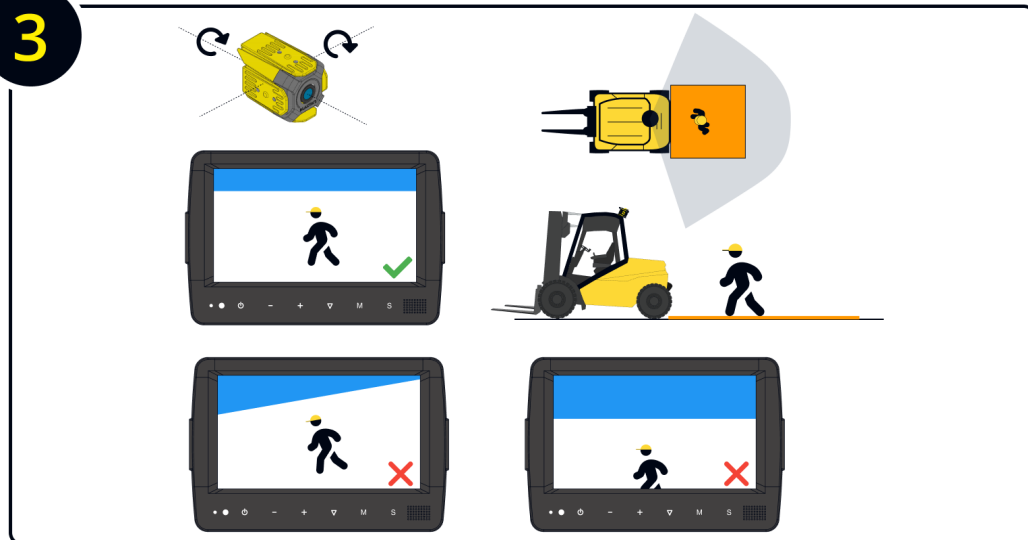

QUICK START GUIDE

BLAXTAIR ORIGIN®

MR120

MR120A

Blaxtair
Documentation

1

10 – 32 Volts max

Configuration
550421
Enter a password

1	2	3
4	5	6
7	8	9
0		

2

3