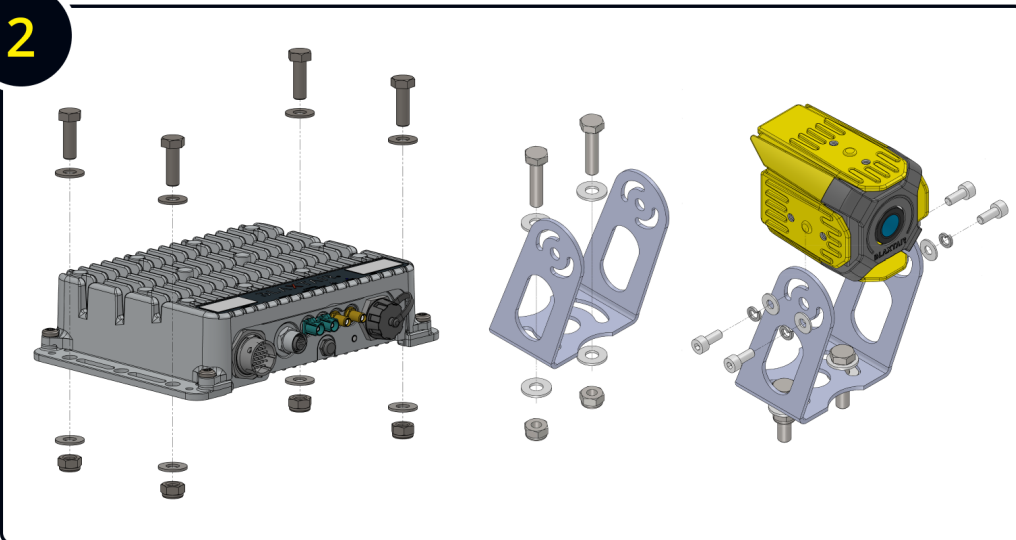

Blaxtair
Documentation

1

10 – 32 Volts max

Configuration
550421
Enter a password

1	2	3
4	5	6
7	8	9
0		

2